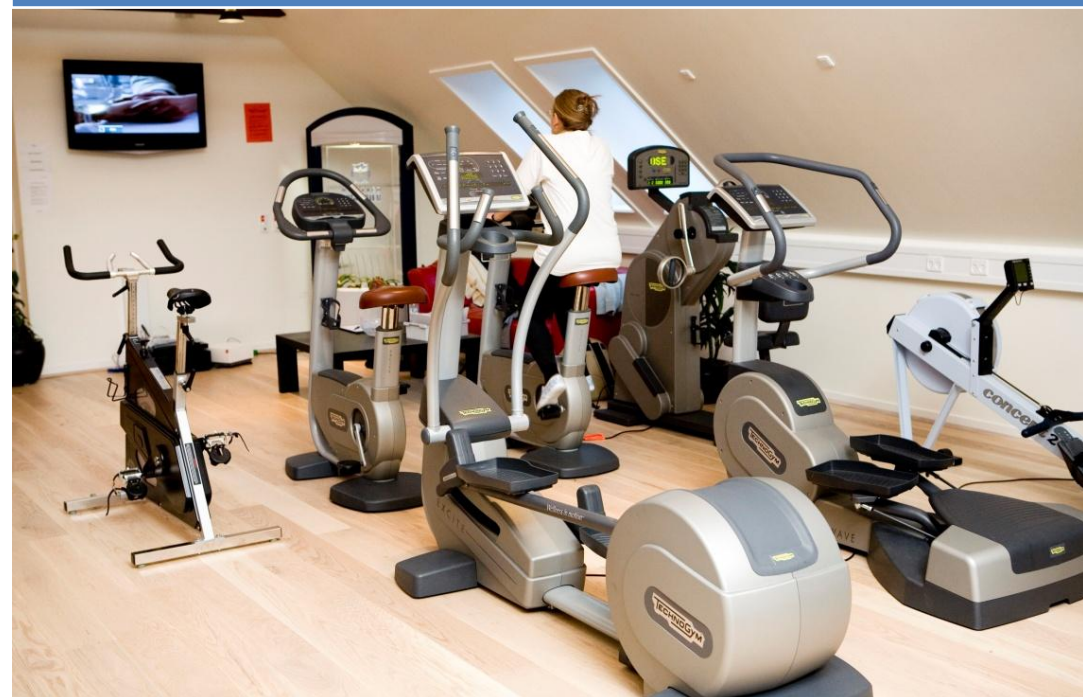

Selvtræning

Web: www.nryg.dk

E-mail: mail@nryg.dk

Telefon: 5573 8844